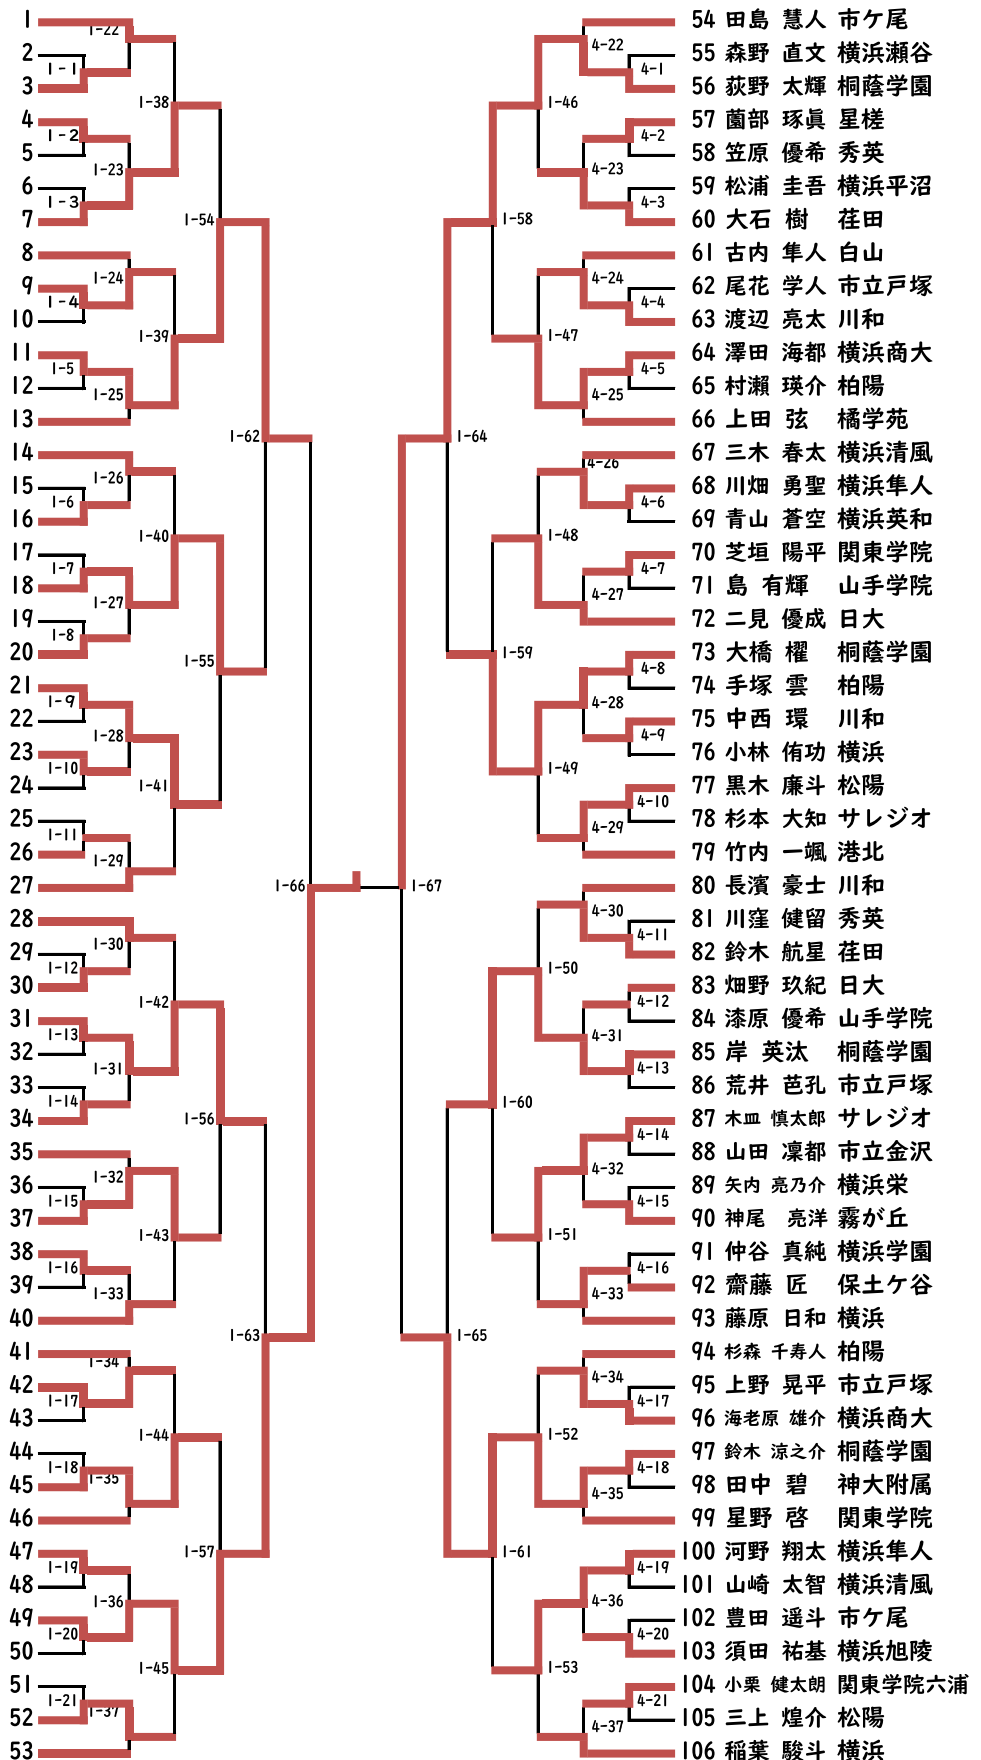

高校3年男子第一試合場

第四試合場から第一試合場へ

- 1 横浜商大 井上 柊
- 2 横浜平沼 坪井 博仁
- 3 港北 山根 旺樹
- 4 横浜隼人 宇都宮 大輝
- 5 関東学院六浦 栃木 優吾
- 6 市立戸塚 河野 瑞生
- 7 秀英 木崎 祐治
- 8 関東学院 高橋 叶優
- 9 桐蔭学園 橋本 颯
- 10 日大 若木 龍之介
- 11 荏田 進藤 翔太
- 12 神大附属 兼重 昌悟
- 13 横浜学園 久保田 啓斗
- 14 横浜 中村 武尊
- 15 日大 小林 太斗
- 16 柏陽 松江 新太
- 17 サイエンスフロンティア 高橋 鼓太郎
- 18 荏田 堤見 宇良
- 19 川和 椎名 佑吾
- 20 松陽 黒沢 蓮
- 21 桐蔭学園 佐藤 大雅
- 22 霧が丘 森 勇誠
- 23 横浜商大 松井 幹太
- 24 サレジオ 尾崎 幹太
- 25 横浜清風 小畑 和希
- 26 横浜英和 竹内 康陽
- 27 市ケ尾 大竹 隆平
- 28 横浜 長島 弘知
- 29 鶴見 安田 昂
- 30 荏田 鈴木 月翔
- 31 日大 天野 翔太
- 32 横浜緑ヶ丘 山越 健弘
- 33 市立戸塚 羽廣 風駕
- 34 市立金沢 亀田 航正
- 35 横浜桜陽 田崎 慎治
- 36 横浜学園 平石 将大
- 37 関東学院 北川 誠
- 38 松陽 渡邊 莉大
- 39 市ケ尾 阿部 凜央
- 40 サレジオ 古賀 響
- 41 横浜隼人 大島 啓資
- 42 川和 梅澤 慶悟
- 43 関東学院 外川 周志
- 44 横浜 鈴木 千陽
- 45 桐蔭学園 松本 誠也
- 46 横浜清風 齋藤 亮汰
- 47 秀英 笹岡 涉
- 48 山手学院 長谷川 雄大
- 49 横浜商大 山瀬 嘉月
- 50 柏陽 谷本 月歩
- 51 横浜栄 松永 秀幸
- 52 関東学院六浦 横尾 大和
- 53 白山 山本 剛志

高校3年女子