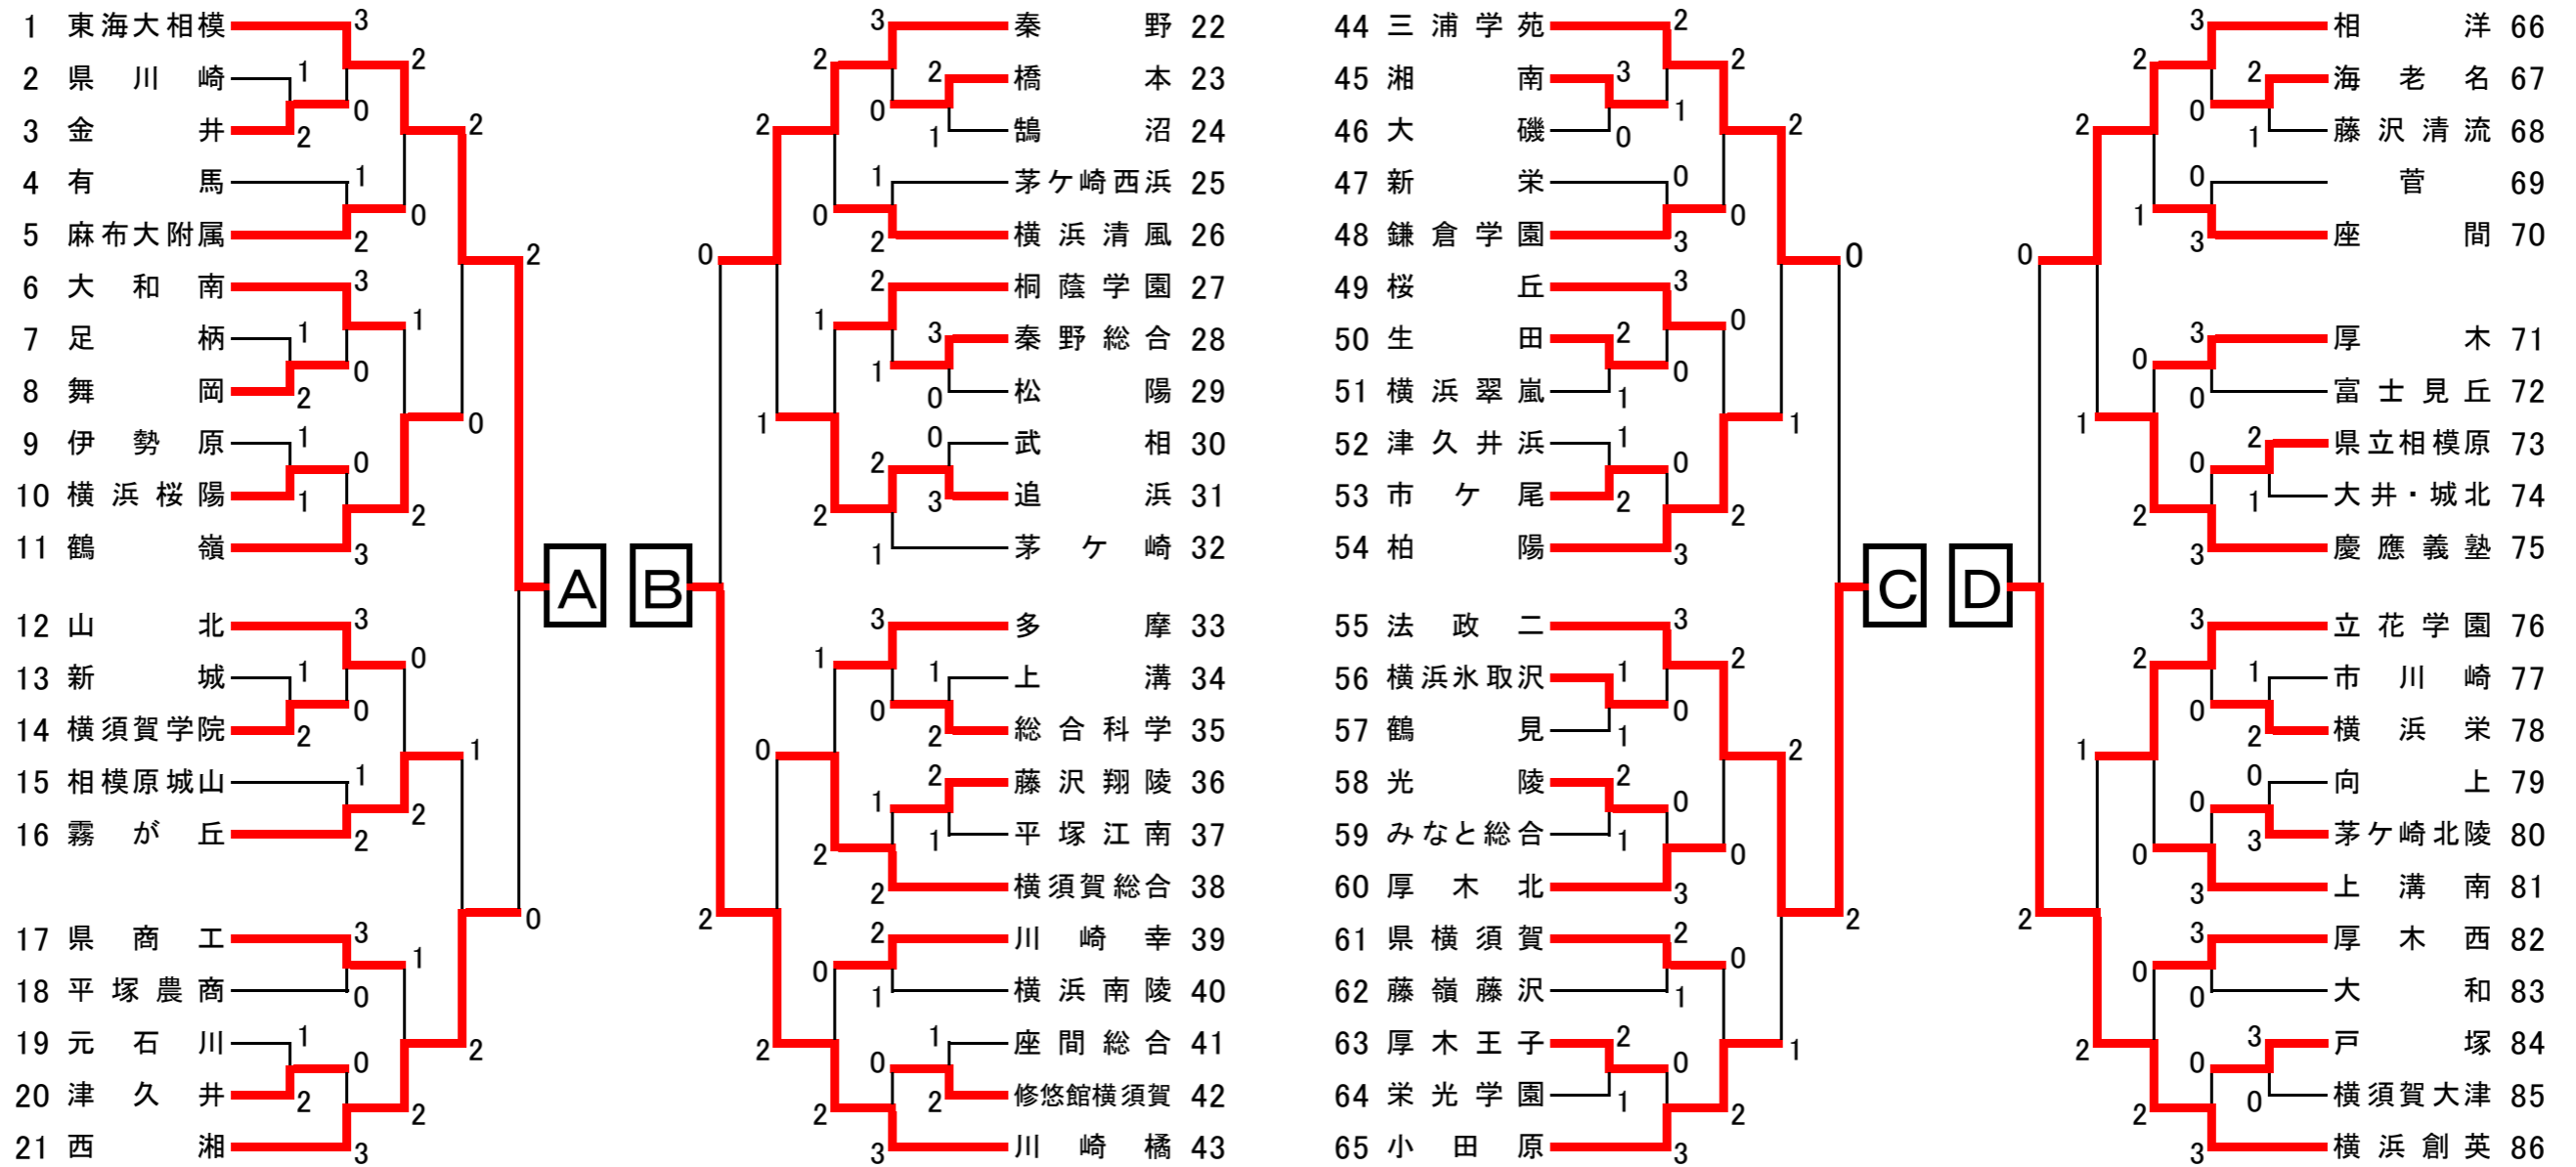

令和6年度 神奈川県高等学校ソフトテニス新人（団体）大会 兼 関東高校選抜大会 神奈川県予選会 【男子の部】

令和6年11月9日(土)、11月10日(日) 会場: 他

| 学校名            | A | B                   | C                   | D                   | 勝 - 負        | 順位       |
|----------------|---|---------------------|---------------------|---------------------|--------------|----------|
| <b>A 東海大相模</b> | - | ③ ④-0<br>④-0<br>④-0 | ③ ④-0<br>④-1<br>④-1 | ② ④-2<br>④-1<br>0-4 | <b>3 - 0</b> | <b>1</b> |
| <b>B 川崎橘</b>   | 0 | -                   | ② ④-3<br>3-4<br>④-2 | 1 1-4<br>2-4<br>④-2 | <b>1 - 2</b> | <b>3</b> |
| <b>C 法政二</b>   | 0 | 1                   | -                   | 1 1-4<br>3-4<br>④-3 | <b>0 - 3</b> | <b>4</b> |
| <b>D 横浜創英</b>  | 1 | ② ④-1<br>④-2<br>2-4 | ② ④-1<br>④-3<br>3-4 | -                   | <b>2 - 1</b> | <b>2</b> |

試合順  
第1試合  
A—B C—D  
第2試合  
A—C B—D  
第3試合  
A—D B—C

【成績】  
優勝 **東海大相模**  
準優勝 **横浜創英**  
第3位 **川崎橘**  
第4位 **法政二**