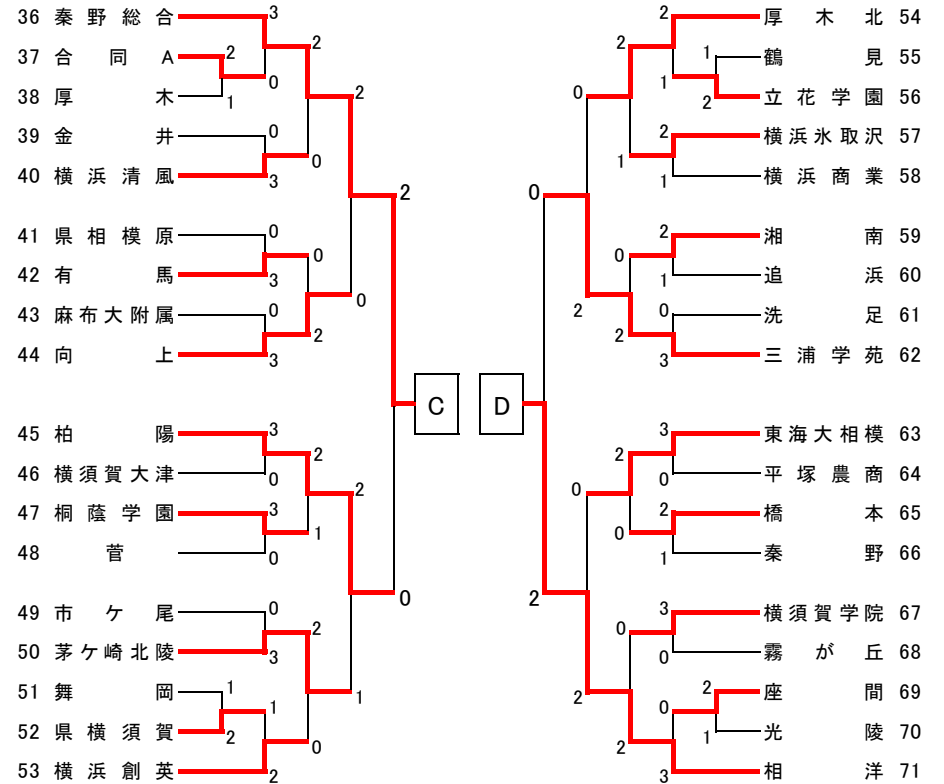

令和6年度 神奈川県高等学校ソフトテニス新人(団体)大会 兼 関東高校選抜大会 神奈川県予選会 【女子の部】

令和6年11月9日(土) 会場: 小田原テニスガーデン他
 続行: 令和6年11月10日(日) 会場: 小田原テニスガーデン

31.西湘 VS 32.川崎幸は2ペア同士の対戦でゲーム差により勝敗を決定

合同A...川崎総合科学(2人)+茅ヶ崎西浜(2人)+伊勢原(2人)

合同B...茅ヶ崎(3人)+鶴嶺(3人)

| 学校名 | A | B | C | D | 勝一負 | 差 | 順位 |
|--------|---------------------------|---------------------------|-----------------------------|-----------------------------|-----|----|----|
| A 川崎橋 | - | ② 0-4 ④ ④-2 1 ④ ④-2 | ② ④-1 1 ④ ④-0 1 1-4 | 0 2-4 2-4 3 1-4 | 2-1 | -2 | 3 |
| B 日大藤沢 | 1 ④-0 2-4 2 2-4 | - | ③ ④-1 0 ④ ④-3 0 ④ ④-0 | ② ④-1 1 ④ ④-4 1 ④ ④-1 | 2-1 | ±0 | 2 |
| C 秦野総合 | 1 1-4 0-4 2 ④ ④-1 | 0 1-4 3-4 3 0-4 | - | 0 2-4 1-4 3 3-4 | 0-3 | | 4 |
| D 相洋 | ③ ④-2 ④ ④-2 0 ④ ④-1 | 1 1-4 ④ ④-2 2 1-4 | ③ ④-2 0 ④ ④-1 0 ④ ④-3 | - | 2-1 | +2 | 1 |

試合順
 第1試合 A-B C-D
 第2試合 A-C B-D
 第3試合 A-D B-C

【順位】

優勝

相洋

準優勝

日本大学藤沢

第3位

川崎市立橋