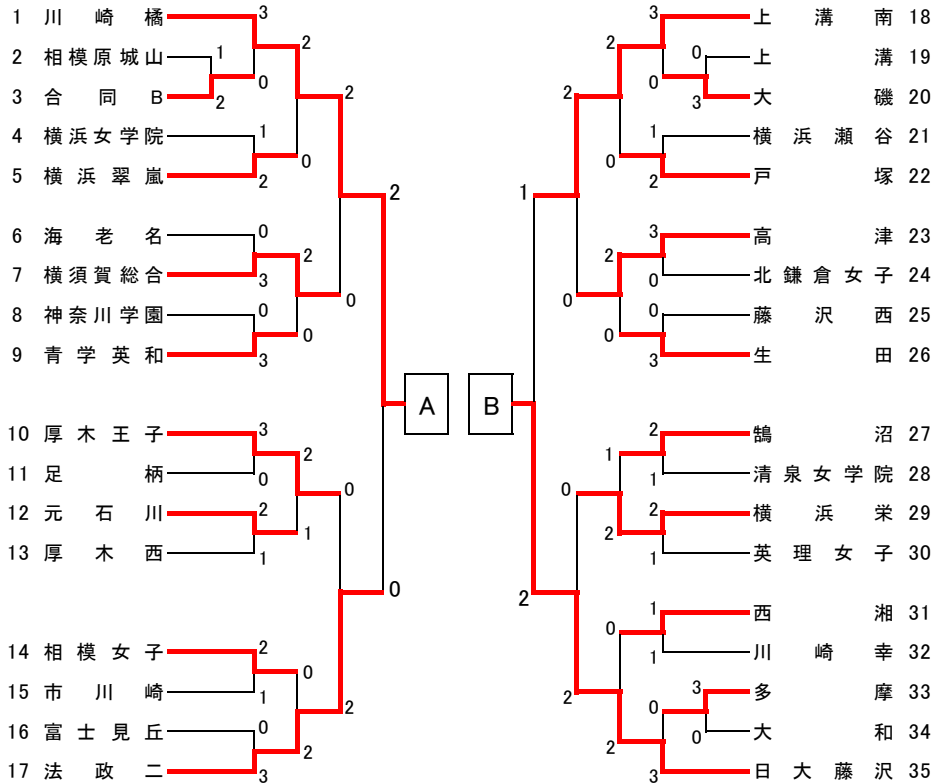

令和6年度 神奈川県高等学校ソフトテニス新人(団体)大会 兼 関東高校選抜大会 神奈川県予選会 【女子の部】

令和6年11月9日(土) 会場: 小田原テニスガーデン他
 続行: 令和6年11月10日(日) 会場: 小田原テニスガーデン

31.西湘 VS 32.川崎幸は2ペア同士の対戦でゲーム差により勝敗を決定

合同A...川崎総合科学(2人)+茅ヶ崎西浜(2人)+伊勢原(2人)

合同B...茅ヶ崎(3人)+鶴嶺(3人)

| 学校名 | A | B | C | D | 勝一負 | 差 | 順位 |
|--------|---------------------------|---------------------------|-----------------------------|-----------------------------|-----|----|----|
| A 川崎橋 | - | ② 0-4 ④ ④-2 1 ④ ④-2 | ② ④-1 1 ④ ④-0 1 1-4 | 0 2-4 2-4 3 1-4 | 2-1 | -2 | 3 |
| B 日大藤沢 | 1 ④-0 2-4 2 2-4 | - | ③ ④-1 0 ④ ④-3 0 ④ ④-0 | ② ④-1 1 ④ ④-4 1 ④ ④-1 | 2-1 | ±0 | 2 |
| C 秦野総合 | 1 1-4 0-4 2 ④ ④-1 | 0 1-4 3-4 3 0-4 | - | 0 2-4 1-4 3 3-4 | 0-3 | | 4 |
| D 相洋 | ③ ④-2 ④ ④-2 0 ④ ④-1 | 1 1-4 ④ ④-2 2 1-4 | ③ ④-2 0 ④ ④-1 0 ④ ④-3 | - | 2-1 | +2 | 1 |

試合順
 第1試合 A-B C-D
 第2試合 A-C B-D
 第3試合 A-D B-C

【順位】

優勝

相洋

準優勝

日本大学藤沢

第3位

川崎市立橋