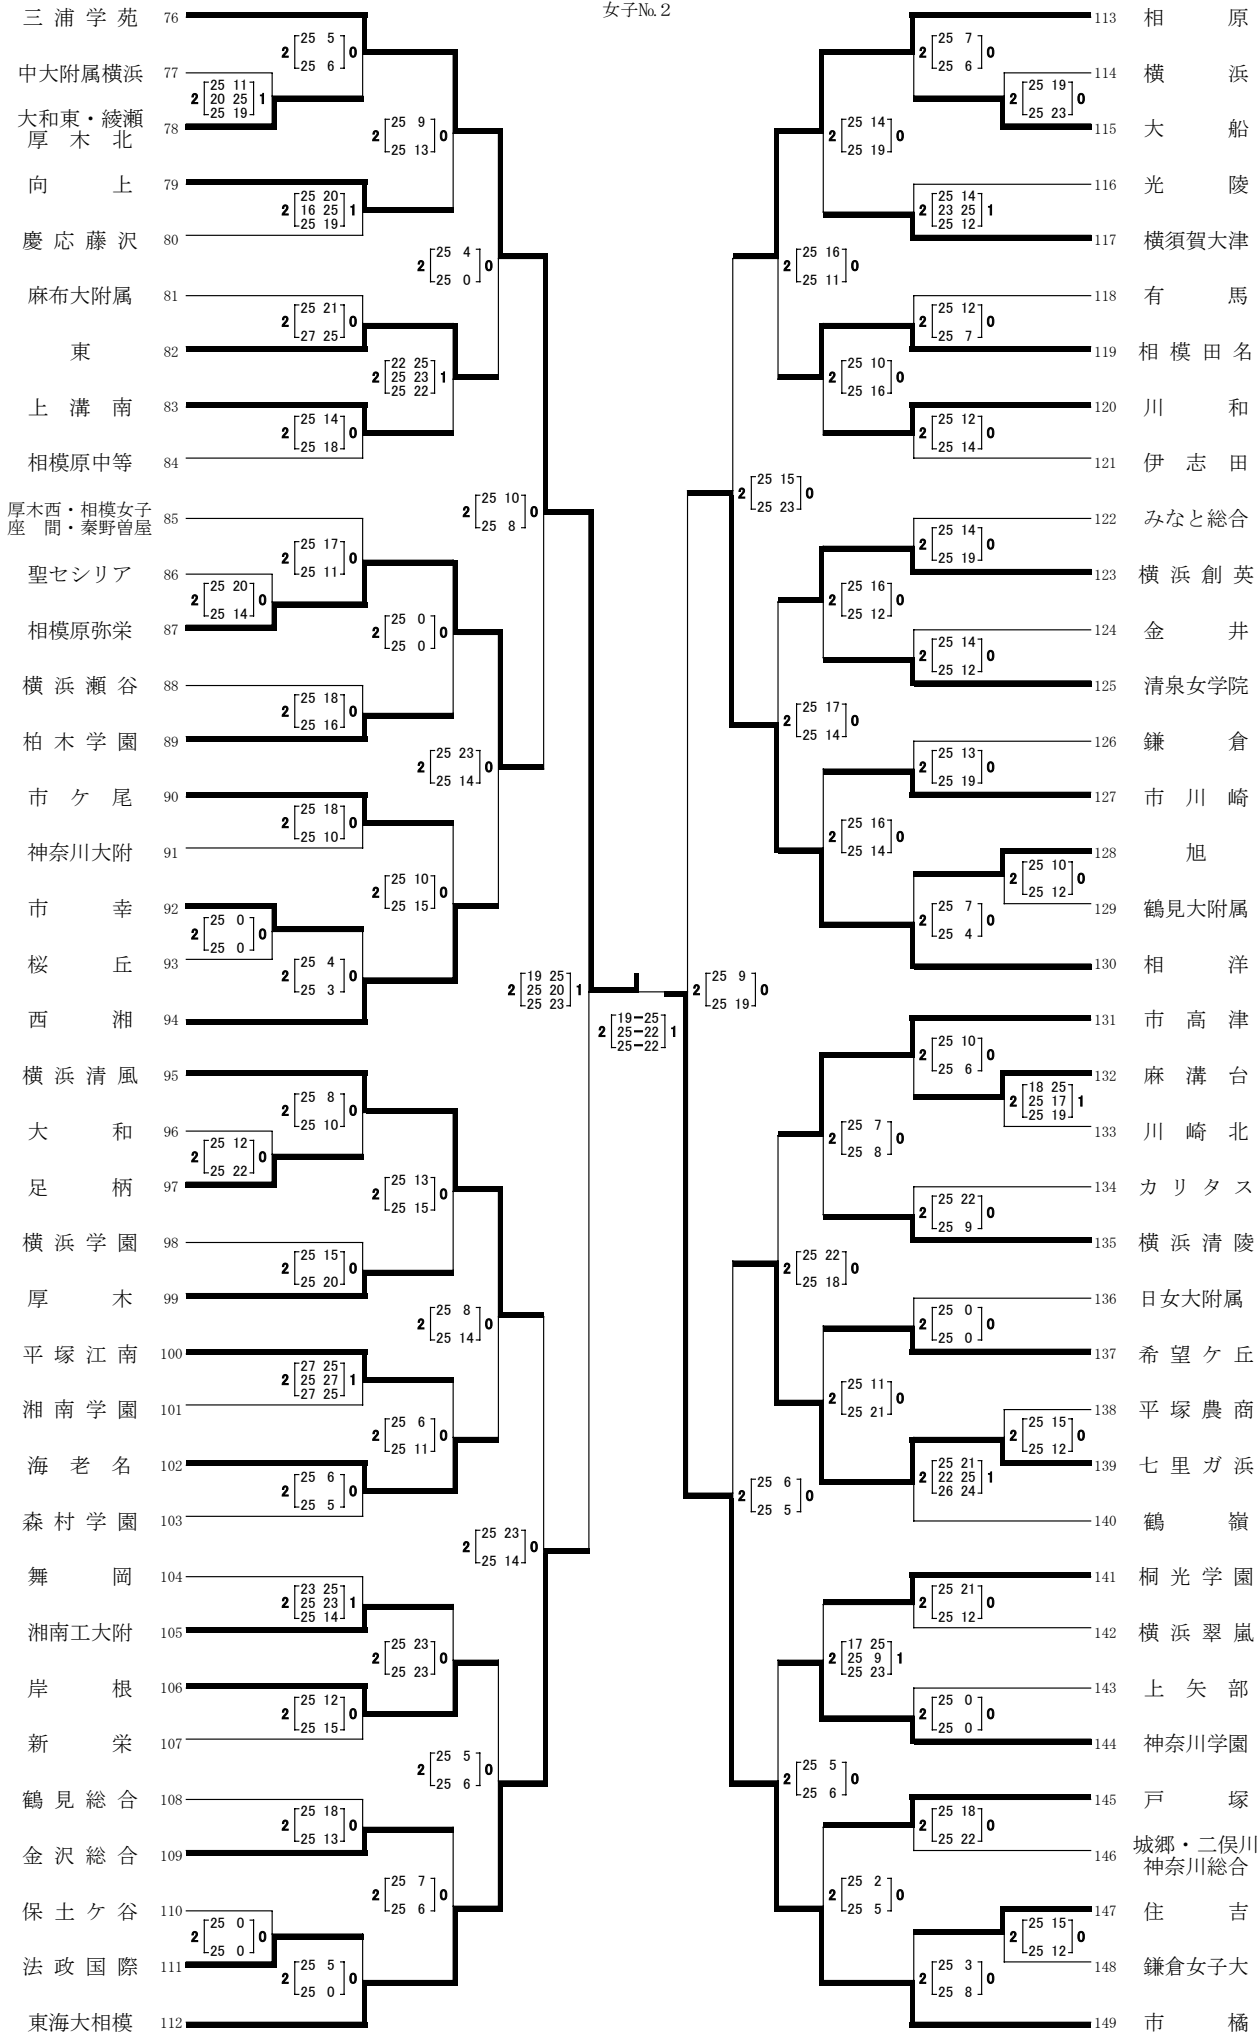

第31回神奈川県高等学校バレーボール男女選手権大会兼
第78回全日本バレーボール高等学校選手権大会神奈川県予選会

女子No.2

三浦学苑
 中大附属横浜
 大和東・綾瀬
 厚木北
 向上
 慶応藤沢
 麻布大附属
 東
 上溝南
 相模原中等
 厚木西・相模女子
 座間・秦野曾屋
 聖セシリア
 相模原弥栄
 横浜瀬谷
 柏木学園
 市ヶ尾
 神奈川大附
 市幸
 桜丘
 西湘
 横浜清風
 大和
 足柄
 横浜学園
 厚木
 平塚江南
 湘南学園
 海老名
 森村学園
 舞岡
 湘南工大附
 岸根
 新栄
 鶴見総合
 金沢総合
 保土ヶ谷
 法政国際
 東海大相模

相原
 横浜
 大船
 光陵
 横須賀大津
 有馬
 相模田名
 川和
 伊志田
 みなと総合
 横浜創英
 金井
 清泉女学院
 鎌倉
 市川崎
 旭
 鶴見大附属
 相洋
 市高津
 麻溝台
 川崎北
 カリタス
 横浜清陵
 日女大附属
 希望ヶ丘
 平塚農商
 七里ガ浜
 鶴嶺
 桐光学園
 横浜翠嵐
 上矢部
 神奈川学園
 戸塚
 城郷・二俣川
 神奈川総合
 住吉
 鎌倉女子大
 市橋