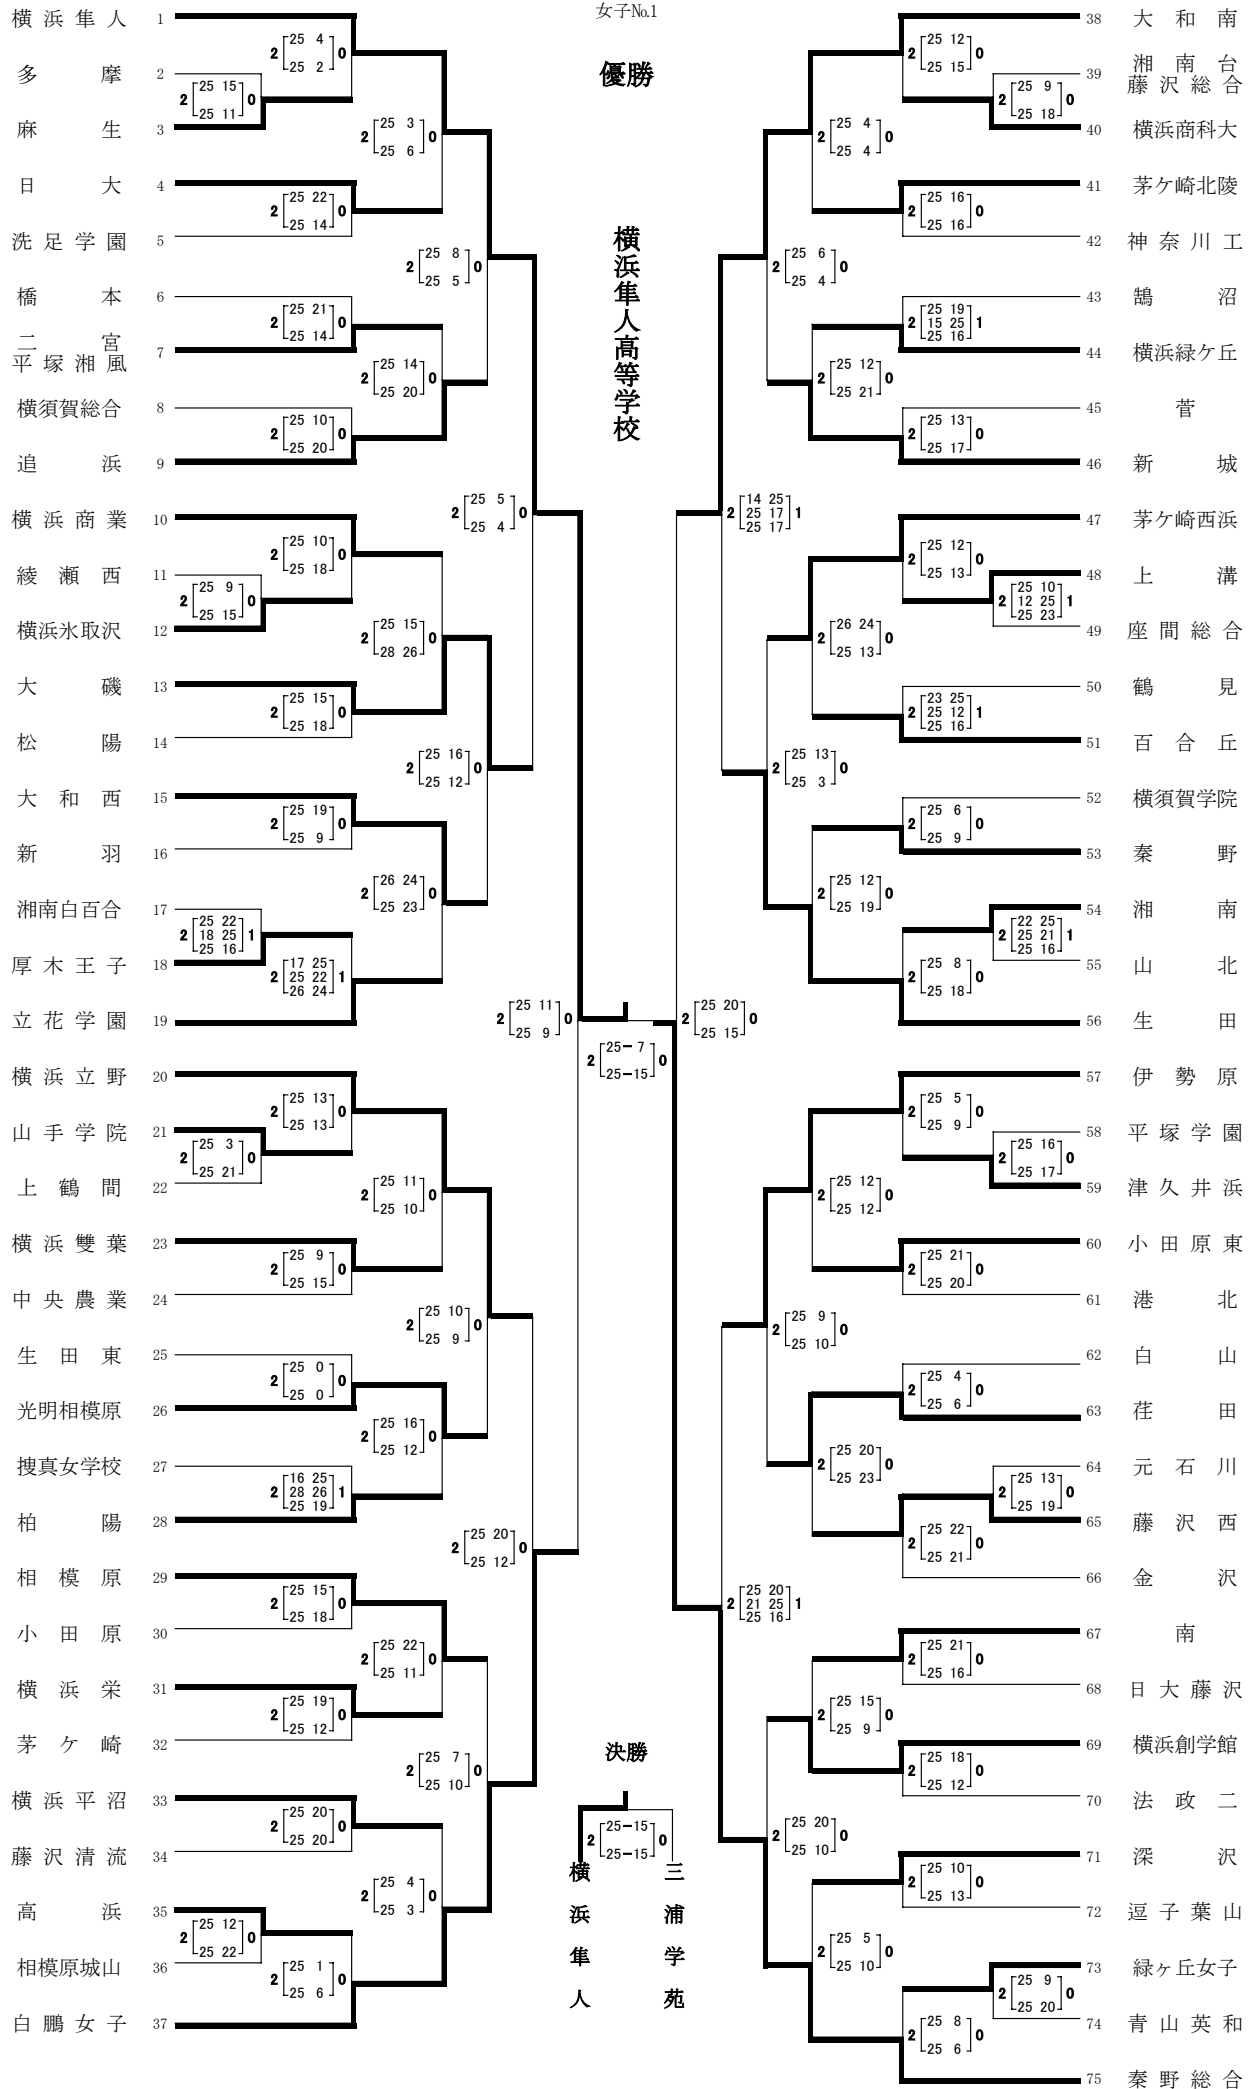

第31回神奈川県高等学校バレーボール男女選手権大会兼
第78回全日本バレーボール高等学校選手権大会神奈川県予選会

女子No.2

三浦学苑
 中大附属横浜
 大和東・綾瀬
 厚木北
 向上
 慶応藤沢
 麻布大附属
 東
 上溝南
 相模原中等
 厚木西・相模女子
 座間・秦野曾屋
 聖セシリア
 相模原弥栄
 横浜瀬谷
 柏木学園
 市ヶ尾
 神奈川大附
 市幸
 桜丘
 西湘
 横浜清風
 大和
 足柄
 横浜学園
 厚木
 平塚江南
 湘南学園
 海老名
 森村学園
 舞岡
 湘南工大附
 岸根
 新栄
 鶴見総合
 金沢総合
 保土ヶ谷
 法政国際
 東海大相模

相原
 横浜
 大船
 光陵
 横須賀大津
 有馬
 相模田名
 川和
 伊志田
 みなと総合
 横浜創英
 金井
 清泉女学院
 鎌倉
 市川崎
 旭
 鶴見大附属
 相洋
 市高津
 麻溝台
 川崎北
 カリタス
 横浜清陵
 日女大附属
 希望ヶ丘
 平塚農商
 七里ガ浜
 鶴嶺
 桐光学園
 横浜翠嵐
 上矢部
 神奈川学園
 戸塚
 城郷・二俣川
 神奈川総合
 住吉
 鎌倉女子大
 市橋